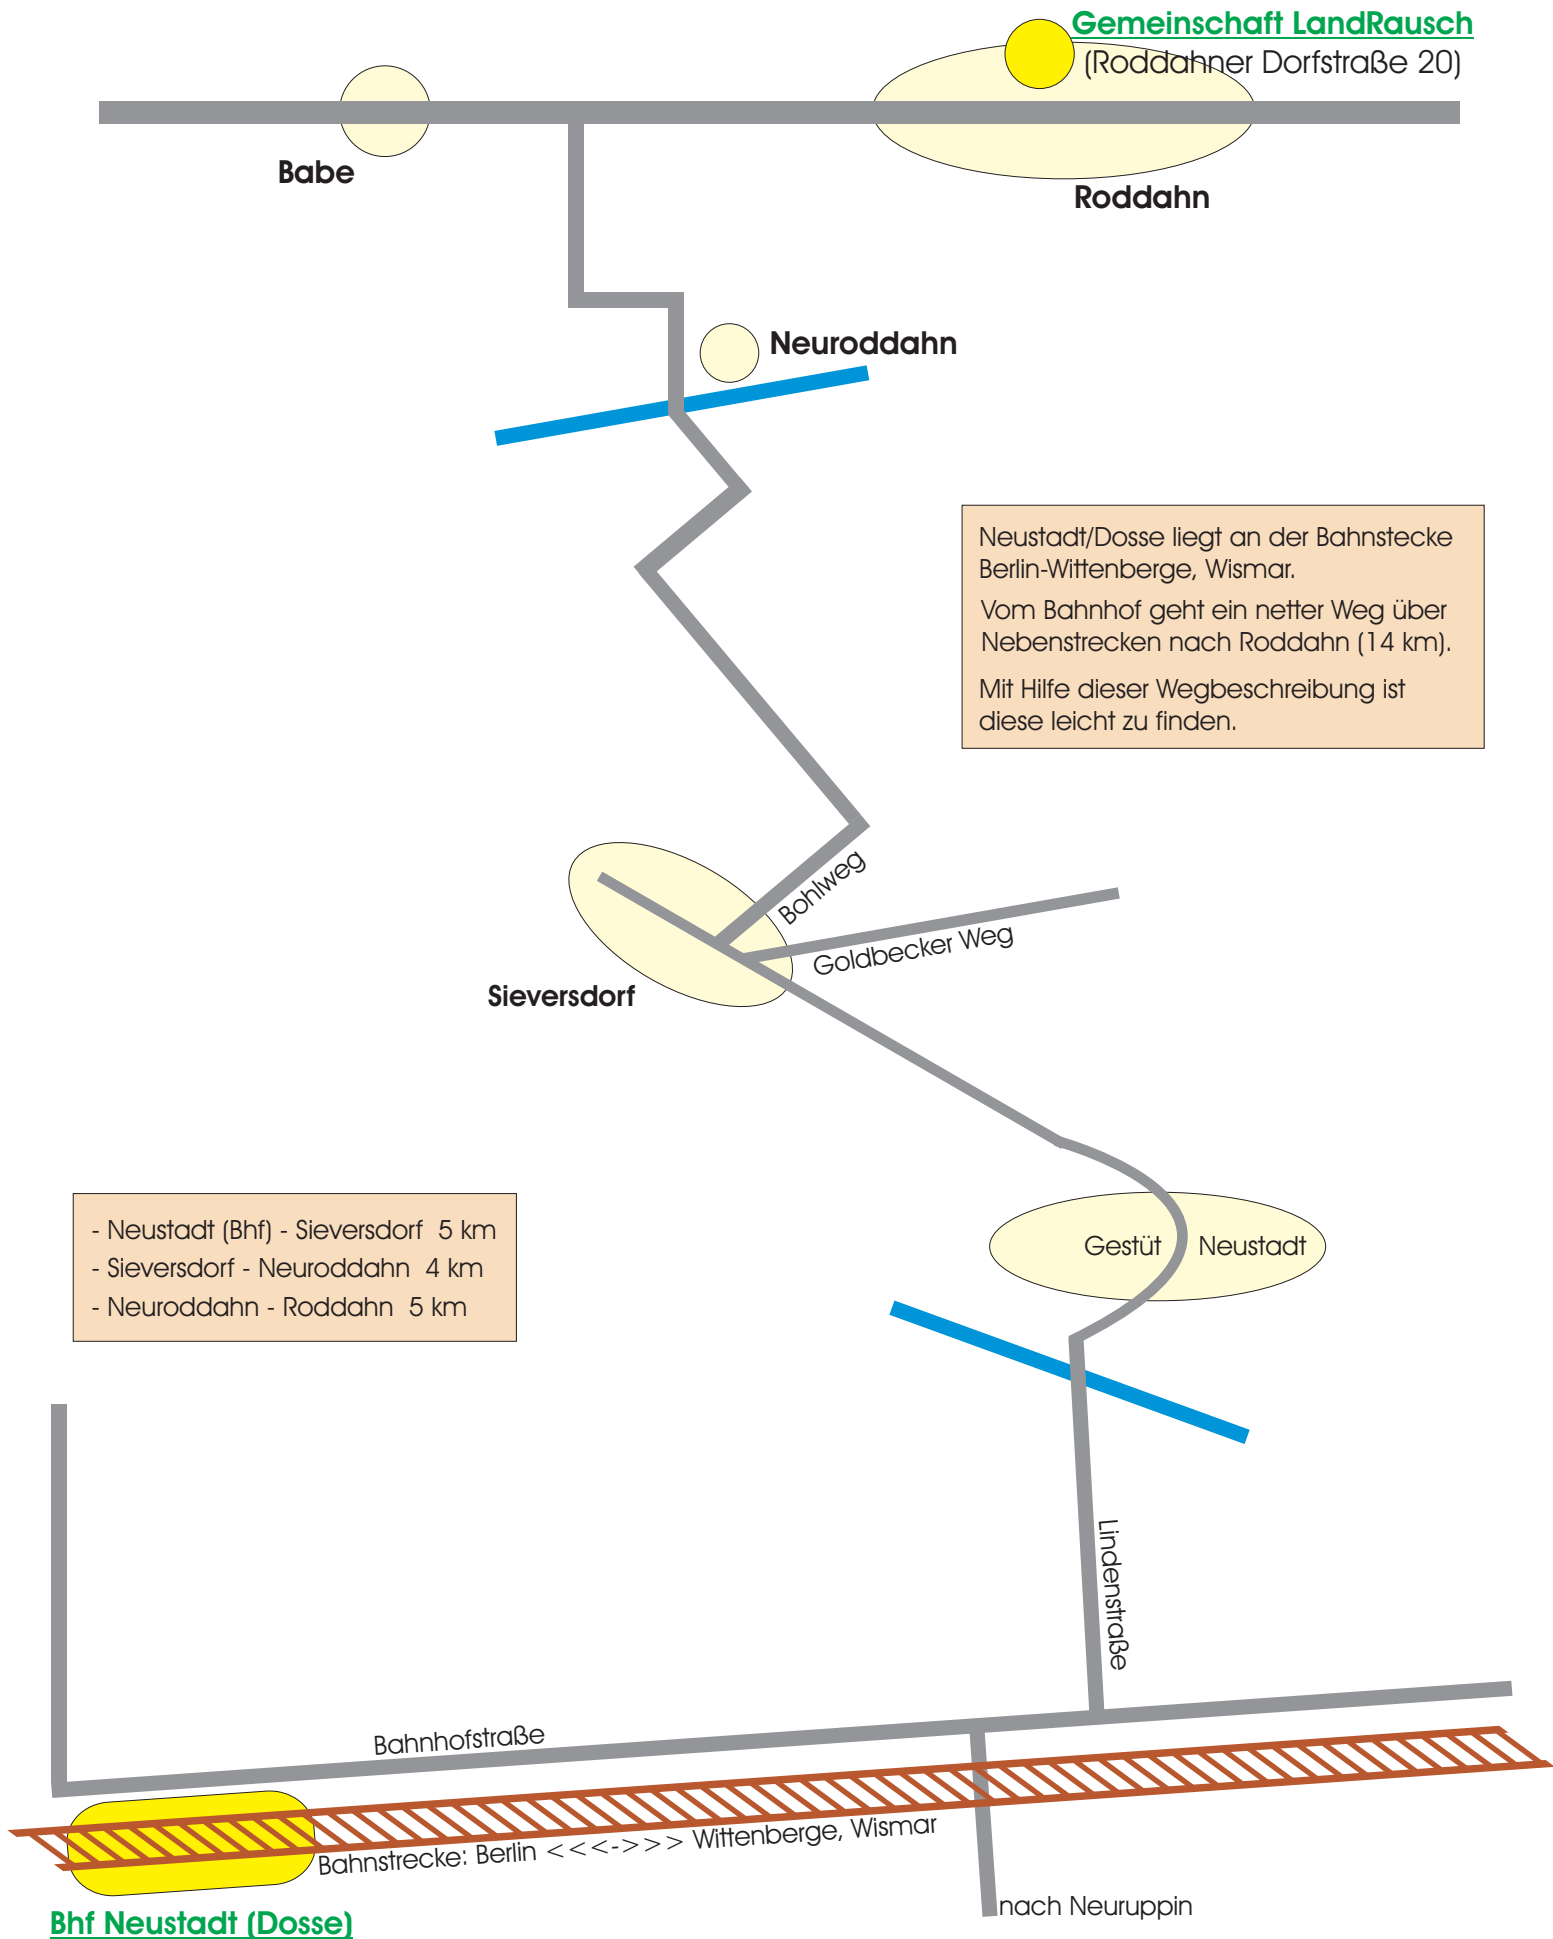

# Anfahrt mit Bahn und Fahrrad

(vom [Bhf Neustadt/Dosse](#) zur [Gemeinschaft LandRausch](#) in Roddahn)

- Neustadt (Bhf) - Sieversdorf 5 km
- Sieversdorf - Neuroddahn 4 km
- Neuroddahn - Roddahn 5 km

Neustadt/Dosse liegt an der Bahnstrecke Berlin-Wittenberge, Wismar.  
Vom Bahnhof geht ein netter Weg über Nebenstrecken nach Roddahn (14 km).  
Mit Hilfe dieser Wegbeschreibung ist diese leicht zu finden.